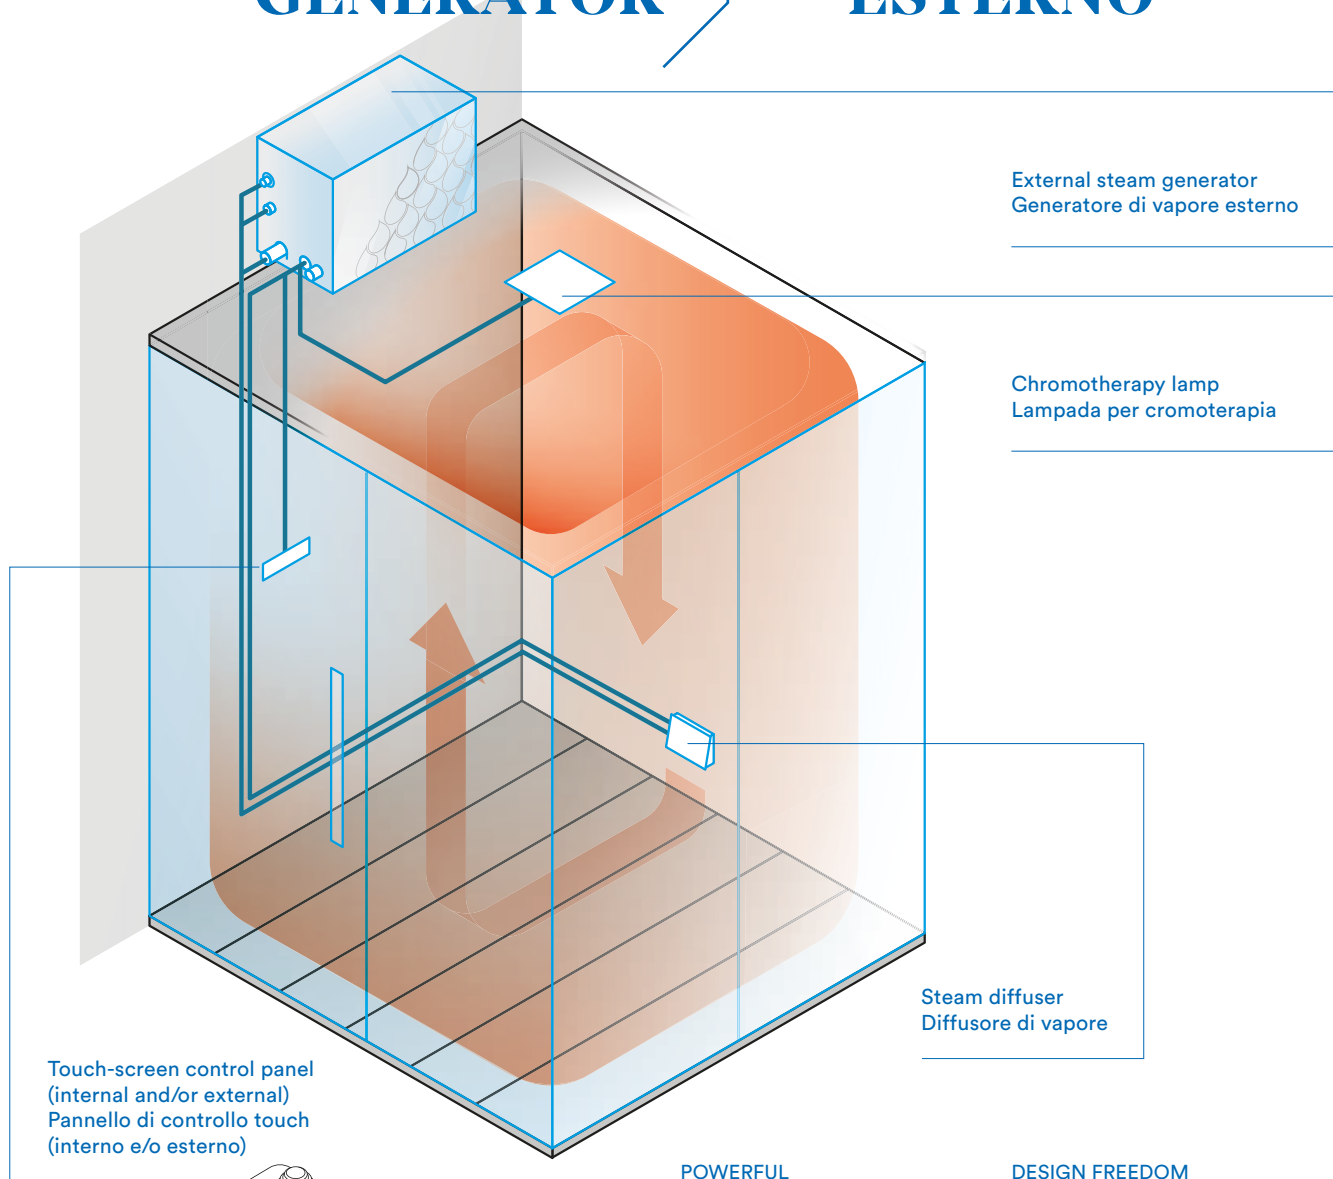

EXTERNAL STEAM GENERATOR

GENERATORE DI VAPORE ESTERNO

External steam generator
Generatore di vapore esterno

Chromotherapy lamp
Lampada per cromoterapia

Steam diffuser
Diffusore di vapore

Touch-screen control panel
(internal and/or external)
Pannello di controllo touch
(interno e/o esterno)