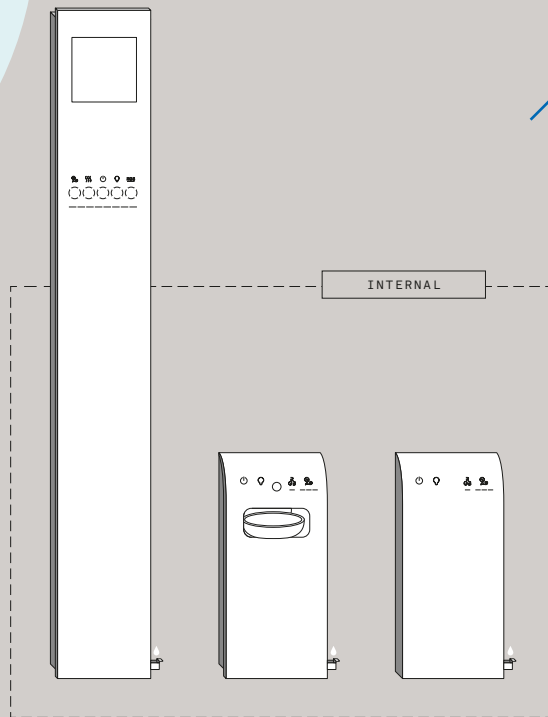

YOUR CHOICE OF EFFE STEAM GENERATORS

LA SCELTA DI GENERATORI DI VAPORE EFFE

HAMMAM
SIZE

CUBIC FEET
1765
AND MORE

NUVOLA
SMART POWER

NUVOLA

TOUCH&STEAM

AQUASTEAM

EASYSTEAM

CUBIC FEET
325
MAX

CUBIC FEET
159
MAX

HAMMAM
SIZE

HAMMAM
SIZE